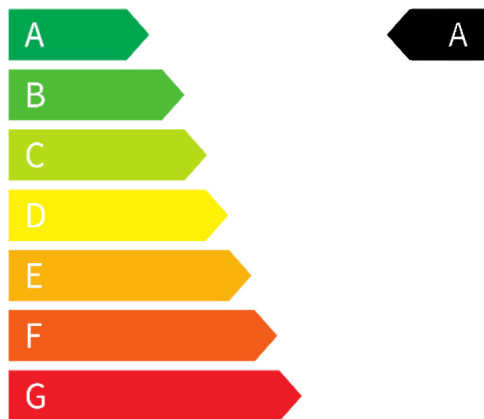

Mitsubishi Eclipse Cross EV Diamant TOP Luxury-Paket +

22KW

Verbrauch & Umwelt

Stromverbrauch (kombiniert): 16,9 kWh/100km

CO2-Klasse: A

Reichweite elektrisch: 621 km

CO2 - Klasse kombiniert

Kontakt

Neu- und Gebrauchtwagen Rheine
Hauptstrasse 100
48432 Rheine-Hauenhorst

Tel.: 0 59 71 / 1 60 22 ? 0
E-Mail: info@auto-hollaender.de